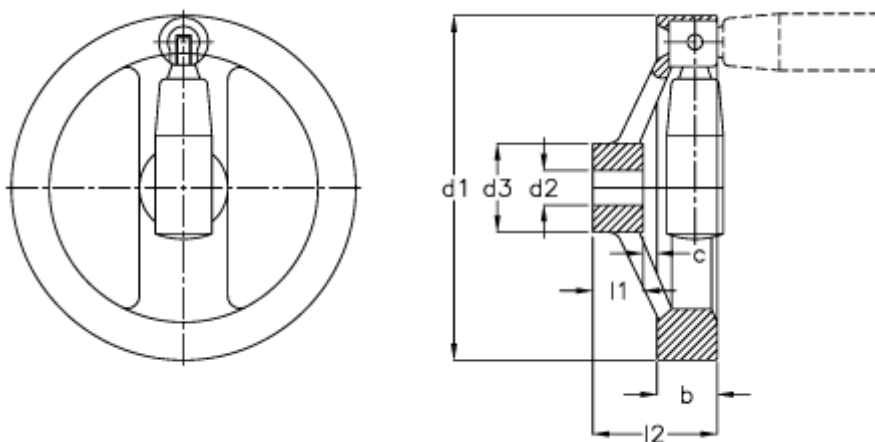

Data Sheet

Article number: 201263341
Description: E+G Handwheel
GN 322.3-250-B22-R

Measures

b	= 26.5	l2 = 61.0
c	= 10.0	
d1	= 250	
d2 H7	=	
d2 H7	= 22	
d3	= 48	
Handle	= 26	
l1	= 28	